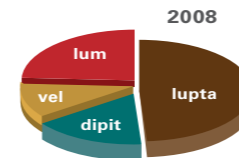

Orosto min volere

Ufourer do conse cte essit dit wism olo reette uerat lore comos lorper sum aute eu facil in vel dit iriure commy nonum alis num ea ad tie